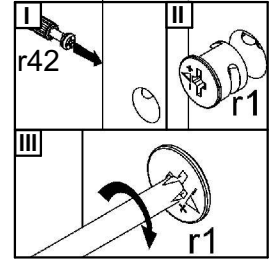

ІРЕН / ИРЕН

Стіл обідній / Стол обеденный

A	B	C	D	
1	GR1-210	1400	850	1/1
2	GR1-406	1251	100	1/1
3	GR1-407	668	100	1/1
4	GR1-710	735	152	1/1
5	GR1-709	735	133	1/1

1

2

3

4

5