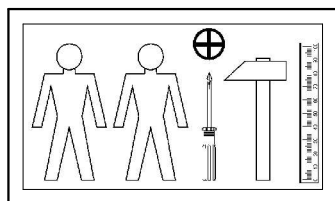

ІРЕН / ИРЕН

Стіл обідній / Стол обеденный

A	B	C	D	
1	GR1-210	1400	850	1/1
2	GR1-406	1251	100	1/1
3	GR1-407	668	100	1/1
4	GR1-710	735	152	1/1
5	GR1-709	735	133	1/1

1

2

3

4

5