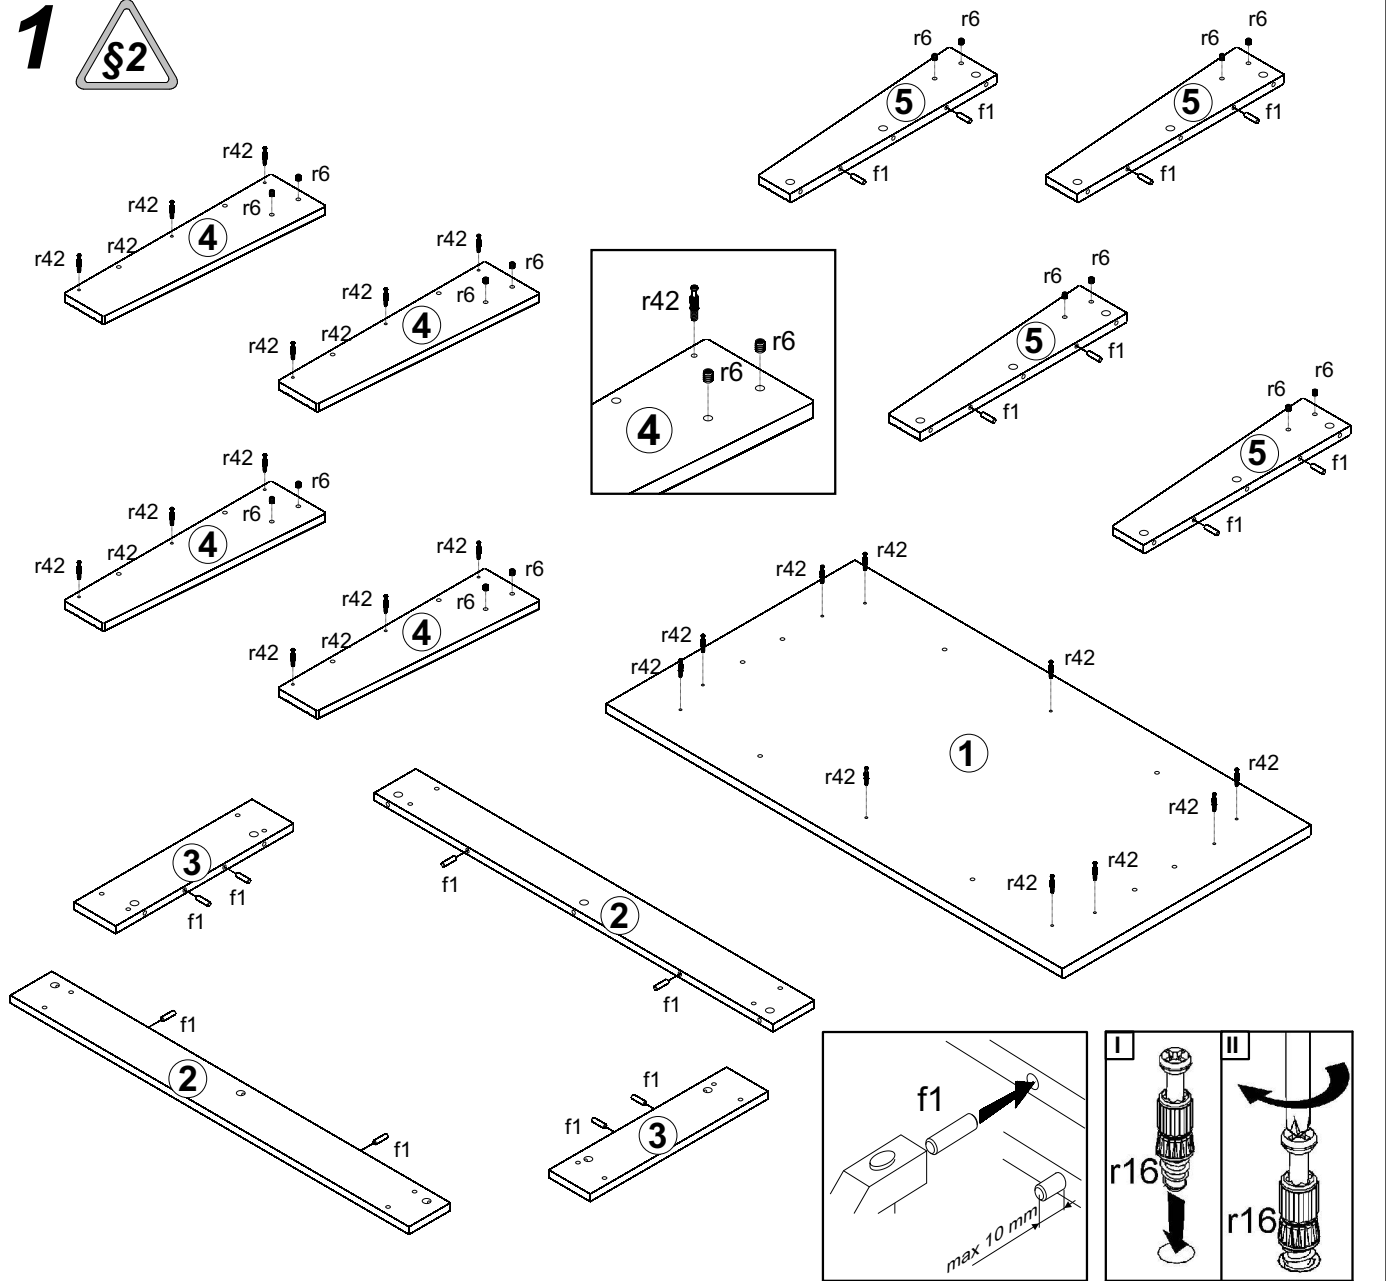

ІРЕН / ИРЕН

Стіл обідній / Стол обеденный

A	B	C	D	
1	GR1-210	1400	850	1/1
2	GR1-406	1251	100	1/1
3	GR1-407	668	100	1/1
4	GR1-710	735	152	1/1
5	GR1-709	735	133	1/1

1

2

3

4

5