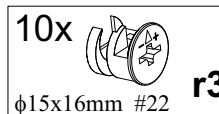

ІРЕН / ИРЕН

Стіл обідній / Стол обеденный

A	B	C	D	
1	GR1-210	1400	850	1/1
2	GR1-406	1251	100	1/1
3	GR1-407	668	100	1/1
4	GR1-710	735	152	1/1
5	GR1-709	735	133	1/1

1

2

3

4

5