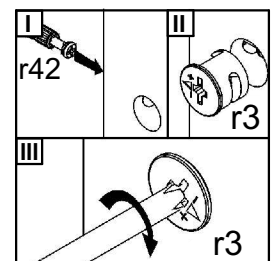

ІРЕН / ИРЕН

Стіл обідній / Стол обеденный

A	B	C	D	
1	GR1-210	1400	850	1/1
2	GR1-406	1251	100	1/1
3	GR1-407	668	100	1/1
4	GR1-710	735	152	1/1
5	GR1-709	735	133	1/1

1

2

3

4

5